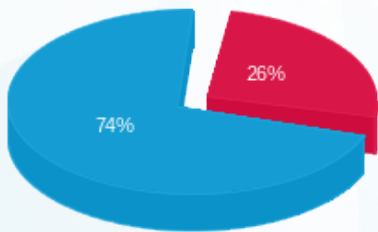

02/12/24 תאריך הפקה:
30/11/24 תאריך קריאה נוכחית:
01/11/24 תאריך קריאה קודמת:

שם דייר: ביגוד
שם אתר: עין שמר

לקוח/ה נכבד/ה, אנו מתכבדים להגיש את חישוב צריכת החשמל לתקופה 01/11/24 - 30/11/24:

ביגוד 12 - 1 - 15113431 (3x400)

סוג תעריף	סוג צריכה	קריאה קודמת	קריאה נוכחית	סה"כ צריכה בקוט"ש	מחיר לקוט"ש בא"ג	סה"כ לתשלום
		01/11/24	30/11/24			
777	פסגה	705,320.40	709,078.00	3,757.60	39.61	1,488.39 ₪
778	גבע	283,434.40	283,434.40	0.00	39.61	0.00 ₪
779	שפל	592,306.00	604,318.40	12,012.40	35.26	4,235.57 ₪

סה"כ לדייר:

פסגה	גבע	שפל	סה"כ	שיא ביקוש
3,757.60	0.00	12,012.40	15,770.00	76.16
1,488.39 ₪	0.00 ₪	4,235.57 ₪	5,723.96 ₪	

סה"כ צריכה
סה"כ לתשלום

226.74 ₪	תשלום קבוע	
81.21 ₪	תשלום עבור גודל חיבור בKVA (3x400)	
6,031.91 ₪	סה"כ לתשלום	לא כולל מע"מ

התפלגות חיוב בש"ח לפי תעו"ז