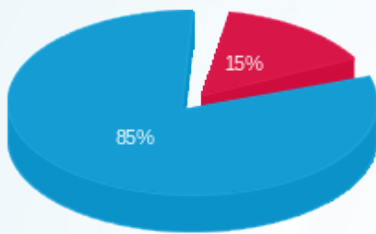

סה"כ לדירה:

שיא ביקוש	סה"כ	שפל	גבע	פסגה
57.24	28,721.60	24,898.00	0.00	3,823.60
	10,293.56 ₪	8,779.03 ₪	0.00 ₪	1,514.53 ₪

סה"כ צריכה

סה"כ לתשלום

226.74 ₪	תשלום קבוע	
248.71 ₪	תשלום עבור גודל חיבור בKVA (3x1225)	
10,769.01 ₪	סה"כ לתשלום	לא כולל מע"מ

התפלגות חיוב בש"ח לפי תעו"ז