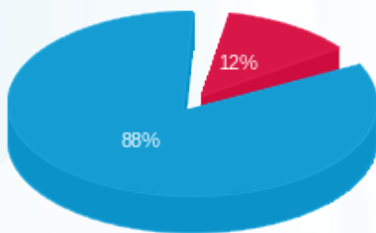

צריכה יחסית 3

סה"כ לתשלום	מחיר לקוט"ש בא"ג	סה"כ צריכה בקוט"ש	קריאה נוכחית	קריאה קודמת	סוג צריכה	סוג תעריף
			30/11/24	01/11/24	פרטי חשבון עבור תאריכים:	
3.58 ₪	39.61	9.033			פסגה	777
0.00 ₪	39.61	0.000			גבע	778
30.31 ₪	35.26	85.975			שפל	779

סה"כ לדירה:

שיא ביקוש	סה"כ	שפל	גבע	פסגה	סה"כ צריכה
5.24	1,531.90	1,363.79	0.00	168.11	סה"כ לתשלום
	547.46 ₪	480.87 ₪	0.00 ₪	66.59 ₪	

226.74 ₪	תשלום קבוע	
30.45 ₪	תשלום עבור גודל חיבור בKVA (3x150)	
804.65 ₪	סה"כ לתשלום	לא כולל מע"מ

התפלגות חיוב בש"ח לפי תעו"ז