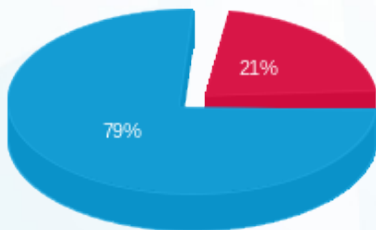

02/12/24 תאריך הפקה:
30/11/24 תאריך קריאה נוכחית:
01/11/24 תאריך קריאה קודמת:

שם דייר: המקסיקני
שם אתר: עין שמר

לקוח/ה נכבד/ה, אנו מתכבדים להגיש את חישוב צריכת החשמל לתקופה 01/11/24 - 30/11/24:

המקסיקני - 13 - 15113418(3x63)

סוג תעריף	סוג צריכה	קריאה קודמת	קריאה נוכחית	סה"כ צריכה בקוט"ש	מחיר לקוט"ש בא"ג	סה"כ לתשלום
		01/11/24	30/11/24			
777	פסגה	140,020.40	141,214.40	1,194.00	39.61	472.94 ₪
778	גבע	49,281.50	49,281.50	0.00	39.61	0.00 ₪
779	שפל	242,403.90	247,403.00	4,999.10	35.26	1,762.68 ₪

סה"כ לדייר:

פסגה	גבע	שפל	סה"כ	שיא ביקוש
1,194.00	0.00	4,999.10	6,193.10	27.44
472.94 ₪	0.00 ₪	1,762.68 ₪	2,235.63 ₪	

סה"כ צריכה
סה"כ לתשלום

226.74 ₪	תשלום קבוע	
12.79 ₪	תשלום עבור גודל חיבור בKVA (3x63)	
2,475.16 ₪	סה"כ לתשלום	לא כולל מע"מ

התפלגות חיוב בש"ח לפי תעו"ז