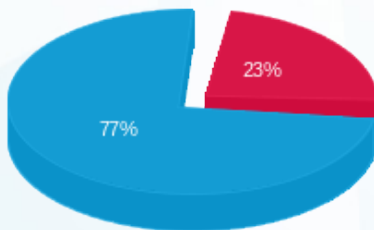

סה"כ לדייר:

פסגה	גבע	שפל	סה"כ	שיא ביקוש
268.96	0.00	1,021.28	1,290.24	7.87
106.54 ₪	0.00 ₪	360.10 ₪	466.64 ₪	

סה"כ צריכה

סה"כ לתשלום

226.74 ₪	תשלום קבוע	
16.24 ₪	תשלום עבור גודל חיבור בKVA (3x80)	
709.62 ₪	סה"כ לתשלום	לא כולל מע"מ

התפלגות חיוב בש"ח לפי תע"ז

- פסגה (106.54 ₪) - 77%
- גבע (0.00 ₪) - 0%
- שפל (360.10 ₪) - 23%

הסטוריית צריכה בקוט"ש