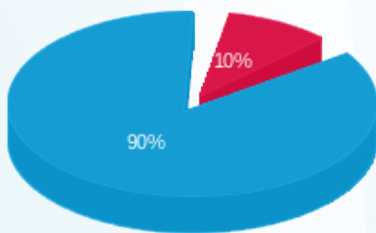

סה"כ לדייר:

פסגה	גבע	שפל	סה"כ	שיא ביקוש
22.95	0.00	239.15	262.10	1.49
9.09 ₪	0.00 ₪	84.32 ₪	93.41 ₪	

סה"כ צריכה

סה"כ לתשלום

226.74 ₪	תשלום קבוע	
5.08 ₪	תשלום עבור גודל חיבור בKVA (3x25)	
325.23 ₪	סה"כ	
55.29 ₪	מע"מ 17.00%	
380.52 ₪	סה"כ לתשלום	כולל מע"מ

התפלגות חיוב בש"ח לפי תעו"ז

פסגה (9.09 ₪)
גבע (0.00 ₪)
שפל (84.32 ₪)

הסטוריית צריכה בקוט"ש