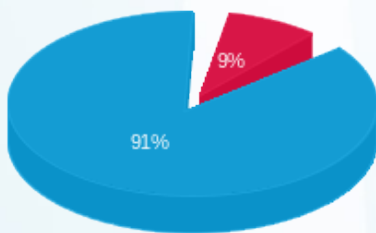

02/12/24 תאריך הפקה:
30/11/24 תאריך קריאה נוכחית:
01/11/24 תאריך קריאה קודמת:

שם דייר: סרדל
שם אתר: יוסף לוי 23

לקוח/ה נכבד/ה, אנו מתכבדים להגיש את חישוב צריכת החשמל לתקופה 01/11/24 - 30/11/24:

סרדל - 4 - 19093459 (3x40)

סוג תעריף	סוג צריכה	קריאה קודמת	קריאה נוכחית	סה"כ צריכה בקוט"ש	מחיר לקוט"ש בא"ג	סה"כ לתשלום
פרטי חשבון עבור תאריכים:						
777	פסגה	01/11/24	30/11/24	36.56	39.61	14.48 ₪
778	גבע	3,115.08	3,115.08	0.00	39.61	0.00 ₪
779	שפל	29,211.04	29,649.32	438.28	35.26	154.54 ₪

סה"כ לדייר:

פסגה	גבע	שפל	סה"כ	שיא ביקוש
36.56	0.00	438.28	474.84	12.72
14.48 ₪	0.00 ₪	154.54 ₪	169.02 ₪	

סה"כ צריכה
סה"כ לתשלום

50.00 ₪	תשלום קבוע תשלום עבור גודל חיבור בKVA (3x40) סה"כ מע"מ 17.00%	סה"כ לתשלום
8.12 ₪		
227.14 ₪		
38.61 ₪		
265.75 ₪	כולל מע"מ	

התפלגות חיוב בש"ח לפי תעו"ז