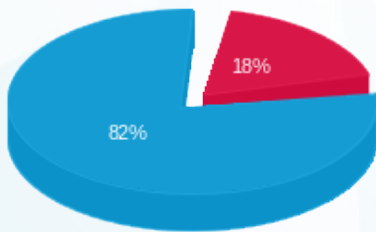

02/12/24 תאריך הפקה:
30/11/24 תאריך קריאה נוכחית:
01/11/24 תאריך קריאה קודמת:

שם דייר: BBB
שם אתר: עין שמר

לקוח/ה נכבד/ה, אנו מתכבדים להגיש את חישוב צריכת החשמל לתקופה 01/11/24 - 30/11/24:

7 - 15113422 (3x315) - BBB

סוג תעריף	סוג צריכה	קריאה קודמת	קריאה נוכחית	סה"כ צריכה בקוט"ש	מחיר לקוט"ש בא"ג	סה"כ לתשלום
		01/11/24	30/11/24			
777	פסגה	485,879.20	488,504.00	2,624.80	39.61	1,039.68 ₪
778	גבע	212,755.60	212,755.60	0.00	39.61	0.00 ₪
779	שפל	902,098.00	915,498.80	13,400.80	35.26	4,725.12 ₪

סה"כ לדייר:

פסגה	גבע	שפל	סה"כ	שיא ביקוש
2,624.80	0.00	13,400.80	16,025.60	58.49
1,039.68 ₪	0.00 ₪	4,725.12 ₪	5,764.81 ₪	

סה"כ צריכה
סה"כ לתשלום

226.74 ₪	תשלום קבוע	
63.95 ₪	תשלום עבור גודל חיבור בKVA (3x315)	
6,055.50 ₪	סה"כ לתשלום	לא כולל מע"מ

התפלגות חיוב בש"ח לפי תע"ז