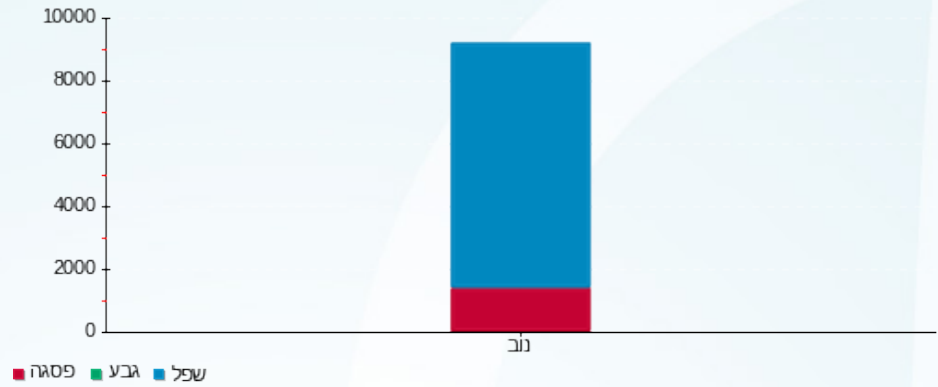

סה"כ לדייר:

פסגה	גבע	שפל	סה"כ	שיא ביקוש
65.14	0.00	780.84	845.98	5.59
25.80 ₪	0.00 ₪	275.32 ₪	301.13 ₪	

סה"כ צריכה
 סה"כ לתשלום

226.74 ₪	תשלום קבוע	
2.56 ₪	תשלום עבור גודל חיבור בKVA (3x126)	
530.42 ₪	סה"כ לתשלום	לא כולל מע"מ

התפלגות חיוב בש"ח לפי תעו"ז

- פסגה (25.80 ₪)
- גבע (0.00 ₪)
- שפל (275.32 ₪)

הסטוריית צריכה בקוט"ש

- פסגה
- גבע
- שפל