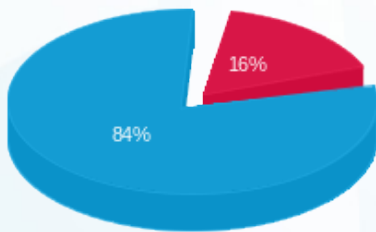

03/12/24 תאריך הפקה:
30/11/24 תאריך קריאה נוכחית:
03/11/24 תאריך קריאה קודמת:

שם דייר: בזק חיוני
שם אתר: בית ויקטוריה המלאכה 3

לקוח/ה נכבד/ה, אנו מתכבדים להגיש את חישוב צריכת החשמל לתקופה 03/11/24 - 30/11/24:

בזק חיוני - 3 - 81005511(3x63)

סוג תעריף	סוג צריכה	קריאה קודמת	קריאה נוכחית	סה"כ צריכה בקוט"ש	מחיר לקוט"ש בא"ג	סה"כ לתשלום
פרטי חשבון עבור תאריכים:						
777	פסגה	03/11/24	30/11/24	301.93	39.61	119.60 ₪
778	גבע	84,298.07	84,298.07	0.00	39.61	0.00 ₪
779	שפל	273,280.29	274,998.05	1,717.76	35.26	605.68 ₪

סה"כ לדייר:

פסגה	גבע	שפל	סה"כ	שיא ביקוש
301.93	0.00	1,717.76	2,019.69	3.43
119.60 ₪	0.00 ₪	605.68 ₪	725.28 ₪	

סה"כ צריכה
סה"כ לתשלום

226.74 ₪	תשלום קבוע	
11.94 ₪	תשלום עבור גודל חיבור בKVA (3x63)	
963.96 ₪	סה"כ לתשלום	לא כולל מע"מ

התפלגות חיוב בש"ח לפי תעו"ז