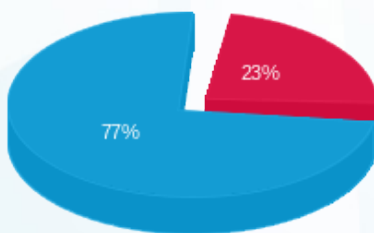

03/12/24 תאריך הפקה:
30/11/24 תאריך קריאה נוכחית:
01/11/24 תאריך קריאה קודמת:

שם דייר: בילבונג
שם אתר: רמות מול זכרון

לקוח/ה נכבד/ה, אנו מתכבדים להגיש את חישוב צריכת החשמל לתקופה 01/11/24 - 30/11/24:

בילבונג - 5 - 81005601 (3x80)

סוג תעריף	סוג צריכה	קריאה קודמת	קריאה נוכחית	סה"כ צריכה בקוט"ש	מחיר לקוט"ש בא"ג	סה"כ לתשלום
		01/11/24	30/11/24			
777	פסגה	85,351.14	85,922.94	571.79	39.61	226.49 ₪
778	גבע	32,372.90	32,372.90	0.00	39.61	0.00 ₪
779	שפל	101,510.31	103,690.79	2,180.48	35.26	768.84 ₪

סה"כ לדייר:

פסגה	גבע	שפל	סה"כ	שיא ביקוש
571.79	0.00	2,180.48	2,752.28	8.46
226.49 ₪	0.00 ₪	768.84 ₪	995.33 ₪	

סה"כ צריכה
סה"כ לתשלום

226.74 ₪	תשלום קבוע	
16.24 ₪	תשלום עבור גודל חיבור בKVA (3x80)	
1,238.31 ₪	סה"כ לתשלום	לא כולל מע"מ

התפלגות חיוב בש"ח לפי תעו"ז