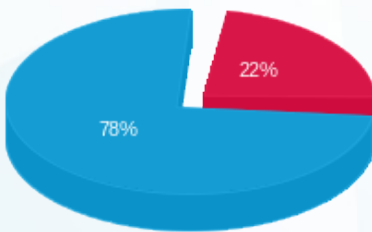

03/12/24 תאריך הפקה:
30/11/24 תאריך קריאה נוכחית:
01/11/24 תאריך קריאה קודמת:

שם דייר: פוטושופ
שם אתר: רמות מול זכרון

לקוח/ה נכבד/ה, אנו מתכבדים להגיש את חישוב צריכת החשמל לתקופה 01/11/24 - 30/11/24:

פוטושופ - 6 - 81004061 (3x40)

סוג תעריף	סוג צריכה	קריאה קודמת	קריאה נוכחית	סה"כ צריכה בקוט"ש	מחיר לקוט"ש בא"ג	סה"כ לתשלום
פרטי חשבון עבור תאריכים:						
777	פסגה	01/11/24	30/11/24	119.27	39.61	47.24 ₪
778	גבע	75,586.81	75,586.81	0.00	39.61	0.00 ₪
779	שפל	85,186.98	85,652.42	465.44	35.26	164.11 ₪

סה"כ לדייר:

פסגה	גבע	שפל	סה"כ	שיא ביקוש
119.27	0.00	465.44	584.71	
47.24 ₪	0.00 ₪	164.11 ₪	211.36 ₪	

סה"כ צריכה
סה"כ לתשלום

226.74 ₪	תשלום קבוע	
8.12 ₪	תשלום עבור גודל חיבור בKVA (3x40)	
446.22 ₪	סה"כ לתשלום	לא כולל מע"מ

התפלגות חיוב בש"ח לפי תעו"ז