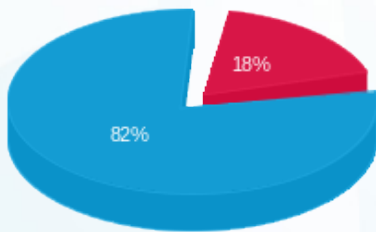

03/12/24 תאריך הפקה:
30/11/24 תאריך קריאה נוכחית:
01/11/24 תאריך קריאה קודמת:

שם דייר: פיצה פורמן
שם אתר: רמות מול זכרון

לקוח/ה נכבד/ה, אנו מתכבדים להגיש את חישוב צריכת החשמל לתקופה 01/11/24 - 30/11/24:

פיצה פורמן - 7 - 15114161 (3x125)

סוג תעריף	סוג צריכה	קריאה קודמת	קריאה נוכחית	סה"כ צריכה בקוט"ש	מחיר לקוט"ש בא"ג	סה"כ לתשלום
פרטי חשבון עבור תאריכים:						
777	פסגה	01/11/24	30/11/24	401.70	39.61	159.11 ₪
778	גבע	10,907.40	10,907.40	0.00	39.61	0.00 ₪
779	שפל	81,955.00	84,071.30	2,116.30	35.26	746.21 ₪

סה"כ לדייר:

פסגה	גבע	שפל	סה"כ	שיא ביקוש
401.70	0.00	2,116.30	2,518.00	14.69
159.11 ₪	0.00 ₪	746.21 ₪	905.32 ₪	

סה"כ צריכה
סה"כ לתשלום

226.74 ₪	תשלום קבוע	
25.38 ₪	תשלום עבור גודל חיבור בKVA (3x125)	
1,157.44 ₪	סה"כ לתשלום	לא כולל מע"מ

התפלגות חיוב בש"ח לפי תעו"ז