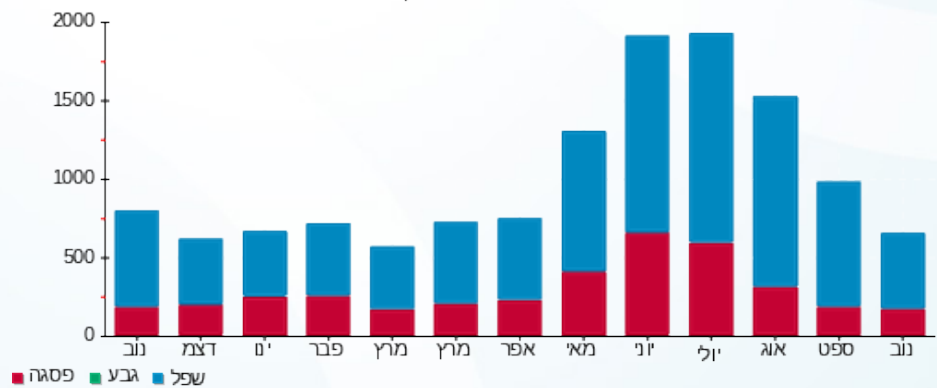

פלאש 31 - 8 - 81004061(3x40)

סוג תעריף	סוג צריכה	קריאה קודמת	קריאה נוכחית	סה"כ צריכה בקוט"ש	מחיר לקוט"ש בא"ג	סה"כ לתשלום
		01/11/24	30/11/24			
777	פסגה	130,683.11	130,840.70	157.58	39.61	62.42 ₪
778	גבע	53,980.93	53,980.93	0.00	39.61	0.00 ₪
779	שפל	52,419.35	52,905.26	485.90	35.26	171.33 ₪

סה"כ לדייר:

פסגה	גבע	שפל	סה"כ	שיא ביקוש
157.58	0.00	485.90	643.49	
62.42 ₪	0.00 ₪	171.33 ₪	233.75 ₪	

סה"כ צריכה

סה"כ לתשלום

226.74 ₪	תשלום קבוע	
8.12 ₪	תשלום עבור גודל חיבור בKVA (3x40)	
468.61 ₪	סה"כ לתשלום	לא כולל מע"מ

התפלגות חיוב בש"ח לפי תעו"ז

■ פסגה (62.42 ₪)
 ■ גבע (0.00 ₪)
 ■ שפל (171.33 ₪)

הסטוריית צריכה בקוט"ש

■ פסגה ■ גבע ■ שפל