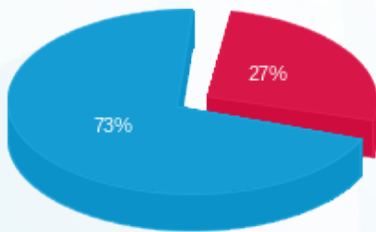

פלאש 31 - 8 - 81004061(3x40)

סוג תעריף	סוג צריכה	קריאה קודמת	קריאה נוכחית	סה"כ צריכה בקוט"ש	מחיר לקוט"ש בא"ג	סה"כ לתשלום
		01/11/24	30/11/24			
777	פסגה	130,683.11	130,840.70	157.58	39.61	62.42 ₪
778	גבע	53,980.93	53,980.93	0.00	39.61	0.00 ₪
779	שפל	52,419.35	52,905.26	485.90	35.26	171.33 ₪

סה"כ לדייר:

פסגה	גבע	שפל	סה"כ	שיא ביקוש
157.58	0.00	485.90	643.49	
62.42 ₪	0.00 ₪	171.33 ₪	233.75 ₪	

סה"כ צריכה

סה"כ לתשלום

226.74 ₪	תשלום קבוע	
8.12 ₪	תשלום עבור גודל חיבור בKVA (3x40)	
468.61 ₪	סה"כ לתשלום	לא כולל מע"מ

התפלגות חיוב בש"ח לפי תעו"ז

■ פסגה (62.42 ₪)
 ■ גבע (0.00 ₪)
 ■ שפל (171.33 ₪)

הסטוריית צריכה בקוט"ש

■ פסגה ■ גבע ■ שפל