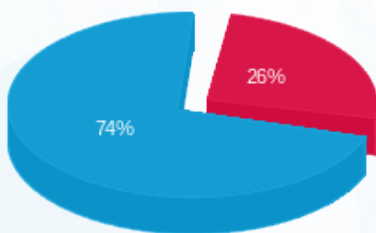

סה"כ לדייר:

פסגה	גבע	שפל	סה"כ	שיא ביקוש
323.20	0.00	1,049.60	1,372.80	6.99
128.02 ₪	0.00 ₪	370.09 ₪	498.11 ₪	

סה"כ צריכה

סה"כ לתשלום

226.74 ₪	תשלום קבוע	
50.76 ₪	תשלום עבור גודל חיבור בKVA (3x250)	
775.61 ₪	סה"כ לתשלום	לא כולל מע"מ

התפלגות חיוב בש"ח לפי תעו"ז

- פסגה (128.02 ₪)
- גבע (0.00 ₪)
- שפל (370.09 ₪)

הסטוריית צריכה בקוט"ש

- פסגה
- גבע
- שפל