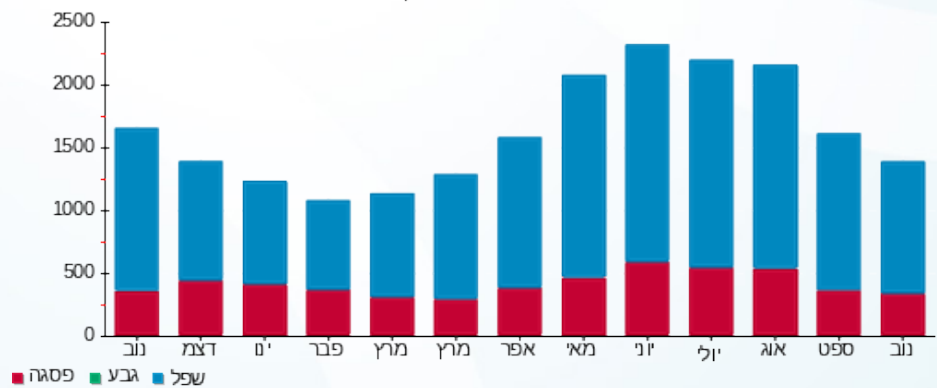

סה"כ לדייר:

פסגה	גבע	שפל	סה"כ	שיא ביקוש
323.20	0.00	1,049.60	1,372.80	6.99
128.02 ₪	0.00 ₪	370.09 ₪	498.11 ₪	

סה"כ צריכה

סה"כ לתשלום

226.74 ₪	תשלום קבוע	
50.76 ₪	תשלום עבור גודל חיבור בKVA (3x250)	
775.61 ₪	סה"כ לתשלום	לא כולל מע"מ

התפלגות חיוב בש"ח לפי תעו"ז

- פסגה (128.02 ₪)
- גבע (0.00 ₪)
- שפל (370.09 ₪)

הסטוריית צריכה בקוט"ש

- פסגה
- גבע
- שפל