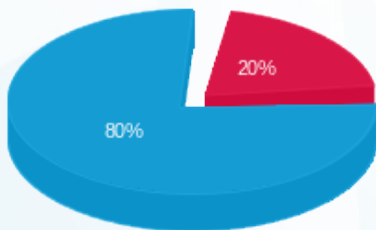

סה"כ לדייר:

פסגה	גבע	שפל	סה"כ	שיא ביקוש
606.72	0.00	2,715.19	3,321.91	5.93
240.32 ₪	0.00 ₪	957.37 ₪	1,197.70 ₪	

סה"כ צריכה

סה"כ לתשלום

226.74 ₪	תשלום קבוע	
12.79 ₪	תשלום עבור גודל חיבור בKVA (3x63)	
1,437.23 ₪	סה"כ לתשלום	לא כולל מע"מ

התפלגות חיוב בש"ח לפי תע"ז

- פסגה (240.32 ₪) - 80%
- גבע (0.00 ₪) - 20%
- שפל (957.37 ₪)

הסטוריית צריכה בקוט"ש