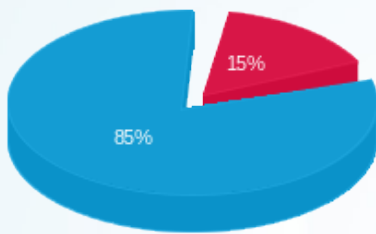

סה"כ לדירה:

פסגה	גבע	שפל	סה"כ	שיא ביקוש
1,307.26	0.00	8,087.30	9,394.56	31.45
₪ 517.81	₪ 0.00	₪ 2,851.58	₪ 3,369.39	

סה"כ צריכה

סה"כ לתשלום

₪ 25.00	תשלום קבוע	
₪ 94.00	תשלום עבור גודל חיבור בKVA (3x463)	
₪ 3,488.39	סה"כ לתשלום	לא כולל מע"מ

התפלגות חיוב בש"ח לפי תעו"ז