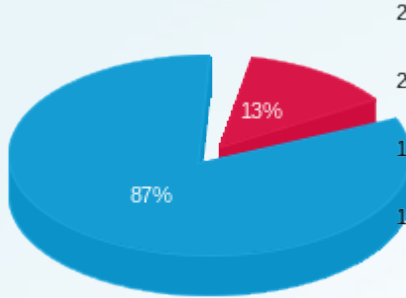

סה"כ לדייר:

פסגה	גבע	שפל	סה"כ	שיא ביקוש
180.10	0.00	1,339.30	1,519.40	6.21
₪ 71.34	₪ 0.00	₪ 472.24	₪ 543.57	

סה"כ צריכה  
 סה"כ לתשלום

226.74 ₪	<b>תשלום קבוע</b> <b>תשלום עבור גודל חיבור בKVA (3x126)</b> <b>סה"כ</b> <b>מע"מ 17.00%</b>	<b>סה"כ לתשלום</b>
25.58 ₪		
795.90 ₪		
135.30 ₪		
931.20 ₪		<b>כולל מע"מ</b>

התפלגות חיוב בש"ח לפי תעו"ז

הסטוריית צריכה בקוט"ש

- פסגה (71.34 ₪)
- גבע (0.00 ₪)
- שפל (472.24 ₪)