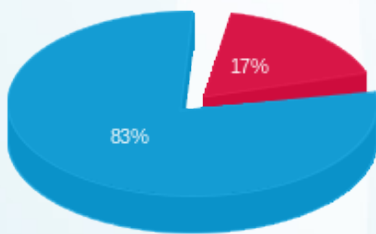

03/12/24 תאריך הפקה:
01/12/24 תאריך קריאה נוכחי:
04/11/24 תאריך קריאה קודמת:

שם דייר: חניונים 2
שם אתר: בית מאני תל אביב

לקוח/ה נכבד/ה, אנו מתכבדים להגיש את חישוב צריכת החשמל לתקופה 01/12/24 - 04/11/24:

חניונים 2 - 1 - (3x160)22344627

סוג תעריף	סוג צריכה	קריאה קודמת	קריאה נוכחית	סה"כ צריכה בקוט"ש	מחיר לקוט"ש בא"ג	סה"כ לתשלום
פרטי חשבון עבור תאריכים:						
777	פסגה	04/11/24	30/11/24	362.90	39.61	143.74 ₪
778	גבע	0.00	0.00	0.00	39.61	0.00 ₪
779	שפל	13,430.50	15,549.30	2,118.80	35.26	747.09 ₪
פרטי חשבון עבור תאריכים:						
777	פסגה	01/12/24	01/12/24	18.90	99.61	18.83 ₪
778	גבע	0.00	0.00	0.00	36.12	0.00 ₪
779	שפל	15,549.30	15,622.40	73.10	36.12	26.40 ₪

סה"כ לדייר:

שיא ביקוש	סה"כ	שפל	גבע	פסגה
9.48	2,573.70	2,191.90	0.00	381.80
	₪ 936.06	₪ 773.49	₪ 0.00	₪ 162.57

סה"כ צריכה
סה"כ לתשלום

226.74 ₪	תשלום קבוע	
30.32 ₪	תשלום עבור גודל חיבור בKVA (3x160)	
1,193.12 ₪	סה"כ לתשלום	לא כולל מע"מ

התפלגות חיוב בש"ח לפי תעו"ז