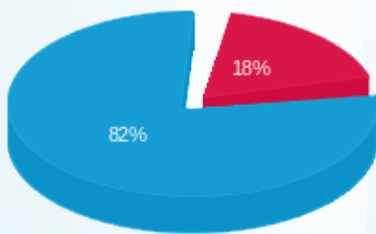

03/12/24 תאריך הפקה:
01/12/24 תאריך קריאה נוכחית:
04/11/24 תאריך קריאה קודמת:

שם דייר: חניונים 1
שם אתר: בית מאני תל אביב

לקוח/ה נכבד/ה, אנו מתכבדים להגיש את חישוב צריכת החשמל לתקופה 01/12/24 - 04/11/24:

חניונים 1 - 1 - 22344626 (3x160)

סוג תעריף	סוג צריכה	קריאה קודמת	קריאה נוכחית	סה"כ צריכה בקוט"ש	מחיר לקוט"ש בא"ג	סה"כ לתשלום
פרטי חשבון עבור תאריכים:						
777	פסגה	04/11/24	30/11/24	578.00	39.61	228.95 ₪
778	גבע	0.00	0.00	0.00	39.61	0.00 ₪
779	שפל	35,198.10	38,413.00	3,214.90	35.26	1,133.57 ₪
פרטי חשבון עבור תאריכים:						
777	פסגה	01/12/24	01/12/24	29.90	99.61	29.78 ₪
778	גבע	0.00	0.00	0.00	36.12	0.00 ₪
779	שפל	38,413.00	38,521.50	108.50	36.12	39.19 ₪

סה"כ לדייר:

פסגה	גבע	שפל	סה"כ	שיא ביקוש
607.90	0.00	3,323.40	3,931.30	36.20
₪ 258.73	₪ 0.00	₪ 1,172.76	₪ 1,431.49	

סה"כ צריכה
סה"כ לתשלום

226.74 ₪	תשלום קבוע	
30.32 ₪	תשלום עבור גודל חיבור ב KVA (3x160)	
1,688.55 ₪	סה"כ לתשלום	לא כולל מע"מ

התפלגות חיוב בש"ח לפי תעו"ז