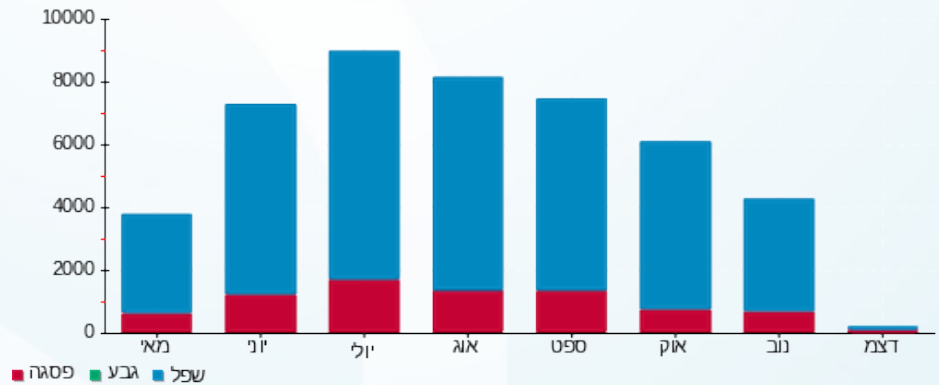

סה"כ לדייר:

פסגה	גבע	שפל	סה"כ	שיא ביקוש
607.90	0.00	3,323.40	3,931.30	36.20
₪ 258.73	₪ 0.00	₪ 1,172.76	₪ 1,431.49	

סה"כ צריכה
 סה"כ לתשלום

226.74 ₪	תשלום קבוע	
30.32 ₪	תשלום עבור גודל חיבור ב KVA (3x160)	
1,688.55 ₪	סה"כ לתשלום	לא כולל מע"מ

התפלגות חיוב בש"ח לפי תעו"ז

פסגה (258.73 ₪)
 גבע (0.00 ₪)
 שפל (1,172.76 ₪)

הסטוריית צריכה בקוט"ש

03/12/24 תאריך הפקה:
 01/12/24 תאריך קריאה נוכחי:
 04/11/24 תאריך קריאה קודמת:

שם דייר: חניונים 2
 שם אתר: בית מאני תל אביב