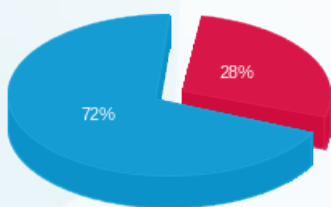

04/12/24 תאריך הפקה:
30/11/24 תאריך קריאה נוכחית:
01/11/24 תאריך קריאה קודמת:

שם דייר: סי סטייל יח 55-56 חדש
שם אתר: צים סנטר נתיבות

לקוח/ה נכבד/ה, אנו מתכבדים להגיש את חישוב צריכת החשמל לתקופה 01/11/24 - 30/11/24:

סי סטייל יח 55-56 - 6 - 81018572(3x160)

סוג תעריף	סוג צריכה	קריאה קודמת	קריאה נוכחית	סה"כ צריכה בקוט"ש	מחיר לקוט"ש בא"ג	סה"כ לתשלום
			30/11/24	01/11/24	פרטי חשבון עבור תאריכים:	
777	פסגה	424,373.00	426,012.80	1,639.80	39.61	649.52 ₪
778	גבע	120,047.40	120,047.40	0.00	39.61	0.00 ₪
779	שפל	234,467.80	239,314.40	4,846.60	35.26	1,708.91 ₪

ציבורי

סוג תעריף	סוג צריכה	קריאה קודמת	קריאה נוכחית	סה"כ צריכה בקוט"ש	מחיר לקוט"ש בא"ג	סה"כ לתשלום
			30/11/24	01/11/24	פרטי חשבון עבור תאריכים:	
777	פסגה			90.258	39.61	35.75 ₪
778	גבע			0.000	39.61	0.00 ₪
779	שפל			143.700	35.26	50.67 ₪

סה"כ לדירה:

פסגה	גבע	שפל	סה"כ	שיא ביקוש
1,730.06	0.00	4,990.30	6,720.36	19.40
₪ 685.28	₪ 0.00	₪ 1,759.58	₪ 2,444.86	

סה"כ צריכה
סה"כ לתשלום

226.74 ₪	תשלום קבוע	
32.48 ₪	תשלום עבור גודל חיבור בKVA (3x160)	
2,704.08 ₪	סה"כ לתשלום	לא כולל מע"מ

התפלגות חיוב בש"ח לפי תע"ז