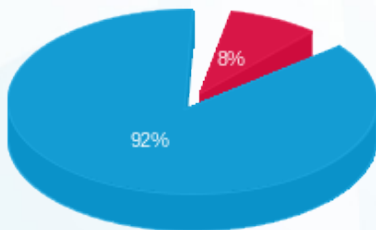

05/12/24 תאריך הפקה:
30/11/24 תאריך קריאה נוכחית:
01/11/24 תאריך קריאה קודמת:

שם דייר: ארכיון
שם אתר: פארק אדיסון

לקוח/ה נכבד/ה, אנו מתכבדים להגיש את חישוב צריכת החשמל לתקופה 01/11/24 - 30/11/24:

ארכיון - 3 - 23000269 (3x80)

סוג תעריף	סוג צריכה	קריאה קודמת	קריאה נוכחית	סה"כ צריכה בקוט"ש	מחיר לקוט"ש בא"ג	סה"כ לתשלום
פרטי חשבון עבור תאריכים:						
777	פסגה	01/11/24	30/11/24	9.20	39.61	3.64 ₪
778	גבע	20.70	20.70	0.00	39.61	0.00 ₪
779	שפל	2,041.60	2,153.30	111.70	35.26	39.39 ₪

סה"כ לדייר:

פסגה	גבע	שפל	סה"כ	שיא ביקוש
9.20	0.00	111.70	120.90	0.96
₪ 3.64	₪ 0.00	₪ 39.39	₪ 43.03	

סה"כ צריכה
סה"כ לתשלום

₪ 0.00	תשלום קבוע	
₪ 16.24	תשלום עבור גודל חיבור בKVA (3x80)	
₪ 59.27	סה"כ לתשלום	לא כולל מע"מ

התפלגות חיוב בש"ח לפי תעו"ז