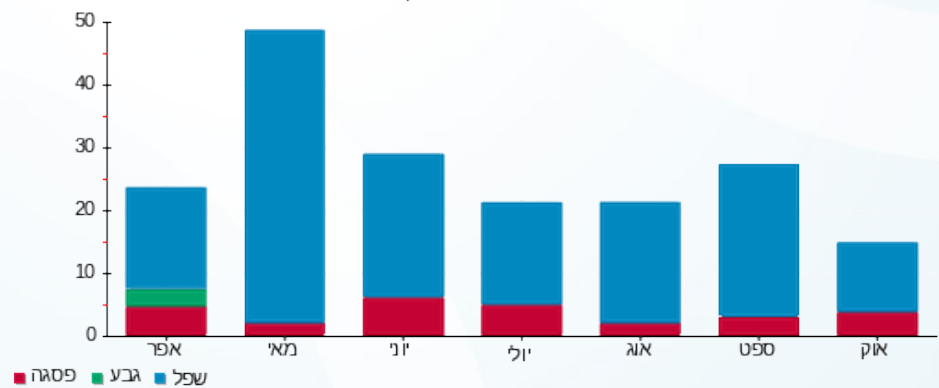

סה"כ לדייר:

פסגה	גבע	שפל	סה"כ	שיא ביקוש
-26.84	-4.50	-160.20	-191.55	0.65
₪ -10.63	₪ -1.78	₪ -56.49	₪ -68.90	

סה"כ צריכה

סה"כ לתשלום

₪ 0.00	<b>תשלום קבוע</b>	
₪ 8.12	<b>תשלום עבור גודל חיבור בKVA (3x40)</b>	
₪ -60.78	<b>סה"כ לתשלום</b>	<b>לא כולל מע"מ</b>

התפלגות חיוב בש"ח לפי תע"ז

- פסגה (₪ -10.63)
- גבע (₪ -1.78)
- שפל (₪ -56.49)

הסטוריית צריכה בקוט"ש

- פסגה
- גבע
- שפל