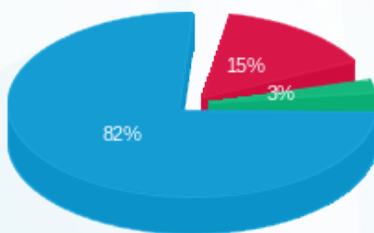

סה"כ לדייר:

פסגה	גבע	שפל	סה"כ	שיא ביקוש
-26.84	-4.50	-160.20	-191.55	0.65
₪ -10.63	₪ -1.78	₪ -56.49	₪ -68.90	

סה"כ צריכה

סה"כ לתשלום

₪ 0.00	<b>תשלום קבוע</b>	
₪ 8.12	<b>תשלום עבור גודל חיבור בKVA (3x40)</b>	
₪ -60.78	<b>סה"כ לתשלום</b>	<b>לא כולל מע"מ</b>

התפלגות חיוב בש"ח לפי תע"ז

- פסגה (₪ -10.63)
- גבע (₪ -1.78)
- שפל (₪ -56.49)

הסטוריית צריכה בקוט"ש

- פסגה
- גבע
- שפל