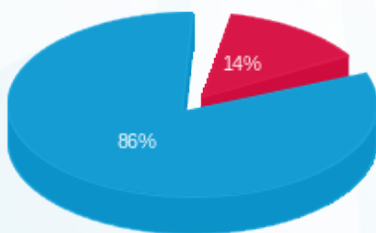

07/12/24 תאריך הפקה:
30/11/24 תאריך קריאה נוכחית:
01/11/24 תאריך קריאה קודמת:

שם דייר: אנשי העיר קומה 7 חיוני ממ"ק
שם אתר: מגדל המוזיאון ת"א

לקוח/ה נכבד/ה, אנו מתכבדים להגיש את חישוב צריכת החשמל לתקופה 01/11/24 - 30/11/24:

אנשי העיר קומה 7 חיוני ממ"ק - 1 - (0x0)23044840

סוג תעריף	סוג צריכה	קריאה קודמת	קריאה נוכחית	סה"כ צריכה בקוט"ש	מחיר לקוט"ש בא"ג	סה"כ לתשלום
פרטי חשבון עבור תאריכים:						
777	פסגה	01/11/24	30/11/24	18.80	39.61	7.45 ₪
778	גבע	0.00	0.00	0.00	39.61	0.00 ₪
779	שפל	927.95	1,062.65	134.70	35.26	47.50 ₪

סה"כ לדייר:

פסגה	גבע	שפל	סה"כ	שיא ביקוש
18.80	0.00	134.70	153.50	0.52
₪ 7.45	₪ 0.00	₪ 47.50	₪ 54.94	

סה"כ צריכה
סה"כ לתשלום

₪ 0.00	תשלום קבוע	
₪ 0.00	תשלום עבור גודל חיבור בKVA (0x0)	
₪ 54.94	סה"כ לתשלום	לא כולל מע"מ

התפלגות חיוב בש"ח לפי תעו"ז