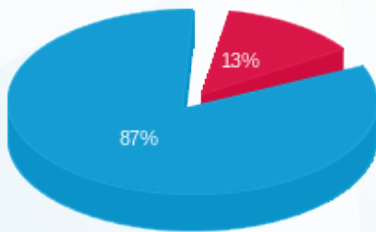

07/12/24 תאריך הפקה:
30/11/24 תאריך קריאה נוכחית:
01/11/24 תאריך קריאה קודמת:

שם דייר: אפקס חיוני ממ"ק
שם אתר: מגדל המוזיאון ת"א

לקוח/ה נכבד/ה, אנו מתכבדים להגיש את חישוב צריכת החשמל לתקופה 01/11/24 - 30/11/24:

אפקס חיוני ממ"ק - 4 - (0x0)23044837

סוג תעריף	סוג צריכה	קריאה קודמת	קריאה נוכחית	סה"כ צריכה בקוט"ש	מחיר לקוט"ש בא"ג	סה"כ לתשלום
פרטי חשבון עבור תאריכים:						
777	פסגה	01/11/24	30/11/24	32.65	39.61	12.93 ₪
778	גבע	0.00	0.00	0.00	39.61	0.00 ₪
779	שפל	1,901.80	2,151.30	249.50	35.26	87.97 ₪

סה"כ לדייר:

פסגה	גבע	שפל	סה"כ	שיא ביקוש
32.65	0.00	249.50	282.15	2.43
12.93 ₪	0.00 ₪	87.97 ₪	100.91 ₪	

סה"כ צריכה
סה"כ לתשלום

0.00 ₪	תשלום קבוע	
0.00 ₪	תשלום עבור גודל חיבור בKVA (0x0)	
100.91 ₪	סה"כ לתשלום	לא כולל מע"מ

התפלגות חיוב בש"ח לפי תעו"ז