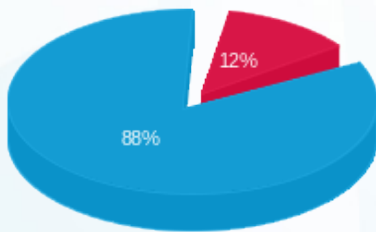

07/12/24 תאריך הפקה:
30/11/24 תאריך קריאה נוכחית:
01/11/24 תאריך קריאה קודמת:

שם דייר: אפקס קומה 22
שם אתר: מגדל המוזיאון ת"א

לקוח/ה נכבד/ה, אנו מתכבדים להגיש את חישוב צריכת החשמל לתקופה 01/11/24 - 30/11/24:

אפקס קומה 22 - 2 - 23044836(0x0)

סוג תעריף	סוג צריכה	קריאה קודמת	קריאה נוכחית	סה"כ צריכה בקוט"ש	מחיר לקוט"ש בא"ג	סה"כ לתשלום
פרטי חשבון עבור תאריכים:						
777	פסגה	01/11/24	30/11/24	322.40	39.61	127.70 ₪
778	גבע	0.00	0.00	0.00	39.61	0.00 ₪
779	שפל	20,966.00	23,591.80	2,625.80	35.26	925.86 ₪

סה"כ לדייר:

פסגה	גבע	שפל	סה"כ	שיא ביקוש
322.40	0.00	2,625.80	2,948.20	20.00
127.70 ₪	0.00 ₪	925.86 ₪	1,053.56 ₪	

סה"כ צריכה
סה"כ לתשלום

226.74 ₪	תשלום קבוע	
0.00 ₪	תשלום עבור גודל חיבור בKVA (0x0)	
1,280.30 ₪	סה"כ לתשלום	לא כולל מע"מ

התפלגות חיוב בש"ח לפי תע"ז