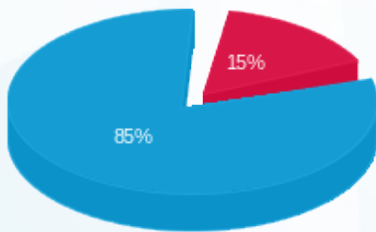

07/12/24 תאריך הפקה:
30/11/24 תאריך קריאה נוכחית:
01/11/24 תאריך קריאה קודמת:

שם דייר: ארדינסט המבורגר קומה 16 א
שם אתר: מגדל המוזיאון ת"א

לקוח/ה נכבד/ה, אנו מתכבדים להגיש את חישוב צריכת החשמל לתקופה 01/11/24 - 30/11/24:

ארדינסט המבורגר קומה 16 א - 1 - 22009742 (0x0)

סה"כ לתשלום	מחיר לקוט"ש בא"ג	סה"כ צריכה בקוט"ש	קריאה נוכחית	קריאה קודמת	סוג צריכה	סוג תעריף
			30/11/24	01/11/24	פרטי חשבון עבור תאריכים:	
116.93 ₪	39.61	295.20	13,285.70	12,990.50	פסגה	777
0.00 ₪	39.61	0.00	2,704.40	2,704.40	גבע	778
643.74 ₪	35.26	1,825.70	31,625.70	29,800.00	שפל	779

סה"כ לדייר:

שיא ביקוש	סה"כ	שפל	גבע	פסגה
9.88	2,120.90	1,825.70	0.00	295.20
	760.67 ₪	643.74 ₪	0.00 ₪	116.93 ₪

סה"כ צריכה
סה"כ לתשלום

226.74 ₪	תשלום קבוע	
0.00 ₪	תשלום עבור גודל חיבור בKVA (0x0)	
987.41 ₪	סה"כ לתשלום	לא כולל מע"מ

התפלגות חיוב בש"ח לפי תעו"ז