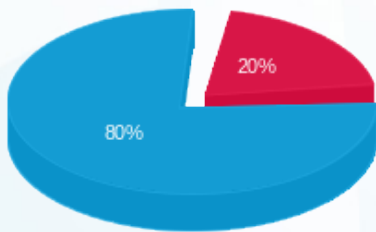

07/12/24 תאריך הפקה:
30/11/24 תאריך קריאה נוכחית:
01/11/24 תאריך קריאה קודמת:

שם דייר: ארדינסט קומה 13 חיוני ממ"ק
שם אתר: מגדל המוזיאון ת"א

לקוח/ה נכבד/ה, אנו מתכבדים להגיש את חישוב צריכת החשמל לתקופה 01/11/24 - 30/11/24:

ארדינסט קומה 13 חיוני ממ"ק - 4 - 23044838 (0x0)

סה"כ לתשלום	מחיר לקוט"ש בא"ג	סה"כ צריכה בקוט"ש	קריאה נוכחית	קריאה קודמת	סוג צריכה	סוג תעריף
			30/11/24	01/11/24	פרטי חשבון עבור תאריכים:	
21.86 ₪	39.61	55.20	586.15	530.95	פסגה	777
0.00 ₪	39.61	0.00	0.00	0.00	גבע	778
87.96 ₪	35.26	249.45	2,457.35	2,207.90	שפל	779

סה"כ לדייר:

שיא ביקוש	סה"כ	שפל	גבע	פסגה
2.99	304.65	249.45	0.00	55.20
	109.82 ₪	87.96 ₪	0.00 ₪	21.86 ₪

סה"כ צריכה
סה"כ לתשלום

0.00 ₪	תשלום קבוע	
0.00 ₪	תשלום עבור גודל חיבור בKVA (0x0)	
109.82 ₪	סה"כ לתשלום	לא כולל מע"מ

התפלגות חיוב בש"ח לפי תעו"ז