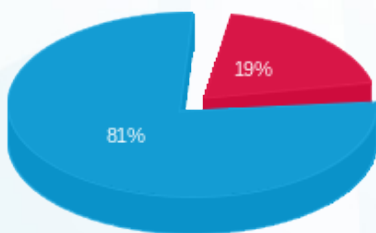

07/12/24 תאריך הפקה:
30/11/24 תאריך קריאה נוכחית:
01/11/24 תאריך קריאה קודמת:

שם דייר: ארדינסט קומה 14 חיוני ממ"ק
שם אתר: מגדל המוזיאון ת"א

לקוח/ה נכבד/ה, אנו מתכבדים להגיש את חישוב צריכת החשמל לתקופה 01/11/24 - 30/11/24:

ארדינסט קומה 14 חיוני ממ"ק - 3 - 23044838 (0x0)

סה"כ לתשלום	מחיר לקוט"ש בא"ג	סה"כ צריכה בקוט"ש	קריאה נוכחית	קריאה קודמת	סוג צריכה	סוג תעריף
			30/11/24	01/11/24	פרטי חשבון עבור תאריכים:	
22.34 ₪	39.61	56.40	559.20	502.80	פסגה	777
0.00 ₪	39.61	0.00	0.00	0.00	גבע	778
94.78 ₪	35.26	268.80	2,572.70	2,303.90	שפל	779

סה"כ לדייר:

שיא ביקוש	סה"כ	שפל	גבע	פסגה
2.72	325.20	268.80	0.00	56.40
	117.12 ₪	94.78 ₪	0.00 ₪	22.34 ₪

סה"כ צריכה
סה"כ לתשלום

0.00 ₪	תשלום קבוע	
0.00 ₪	תשלום עבור גודל חיבור בKVA (0x0)	
117.12 ₪	סה"כ לתשלום	לא כולל מע"מ

התפלגות חיוב בש"ח לפי תעו"ז