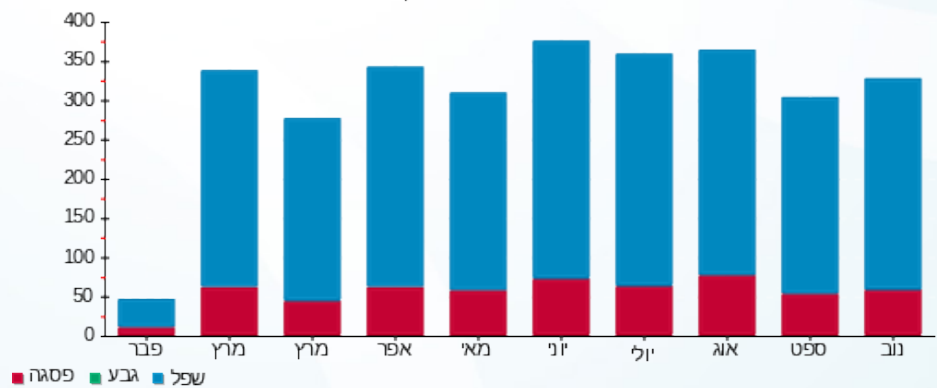

סה"כ לדייר:

שיא ביקוש	סה"כ	שפל	גבע	פסגה
2.72	325.20	268.80	0.00	56.40
	117.12 ₪	94.78 ₪	0.00 ₪	22.34 ₪

סה"כ צריכה  
 סה"כ לתשלום

0.00 ₪	<b>תשלום קבוע</b>	
0.00 ₪	<b>תשלום עבור גודל חיבור בKVA (0x0)</b>	
117.12 ₪	<b>סה"כ לתשלום</b>	<b>לא כולל מע"מ</b>

התפלגות חיוב בש"ח לפי תעו"ז

■ פסגה (22.34 ₪)  
 ■ גבע (0.00 ₪)  
 ■ שפל (94.78 ₪)

הסטוריית צריכה בקוט"ש

■ פסגה ■ גבע ■ שפל