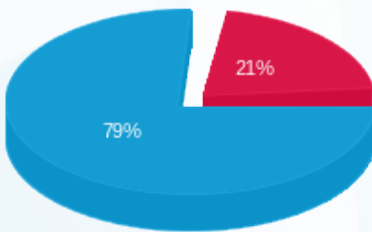

07/12/24 תאריך הפקה:
30/11/24 תאריך קריאה נוכחית:
01/11/24 תאריך קריאה קודמת:

שם דייר: ארדינסט קומה 14
שם אתר: מגדל המוזיאון ת"א

לקוח/ה נכבד/ה, אנו מתכבדים להגיש את חישוב צריכת החשמל לתקופה 01/11/24 - 30/11/24:

ארדינסט קומה 14 - 2 - 23044311(0x0)

סוג תעריף	סוג צריכה	קריאה קודמת	קריאה נוכחית	סה"כ צריכה בקוט"ש	מחיר לקוט"ש בא"ג	סה"כ לתשלום
פרטי חשבון עבור תאריכים:						
777	פסגה	01/11/24	30/11/24	892.40	39.61	353.48 ₪
778	גבע	0.00	0.00	0.00	39.61	0.00 ₪
779	שפל	35,732.80	39,576.80	3,844.00	35.26	1,355.39 ₪

סה"כ לדייר:

פסגה	גבע	שפל	סה"כ	שיא ביקוש
892.40	0.00	3,844.00	4,736.40	36.84
353.48 ₪	0.00 ₪	1,355.39 ₪	1,708.87 ₪	

סה"כ צריכה
סה"כ לתשלום

226.74 ₪	תשלום קבוע	
0.00 ₪	תשלום עבור גודל חיבור בKVA (0x0)	
1,935.61 ₪	סה"כ לתשלום	לא כולל מע"מ

התפלגות חיוב בש"ח לפי תעו"ז