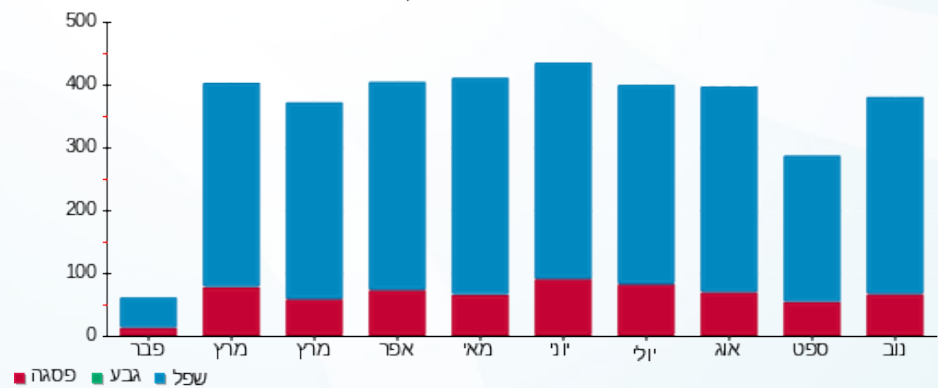

סה"כ לדייר:

פסגה	גבע	שפל	סה"כ	שיא ביקוש
62.70	0.00	314.05	376.75	3.70
24.84 ₪	0.00 ₪	110.73 ₪	135.57 ₪	

סה"כ צריכה

סה"כ לתשלום

0.00 ₪	תשלום קבוע	
0.00 ₪	תשלום עבור גודל חיבור בKVA (0x0)	
135.57 ₪	סה"כ לתשלום	לא כולל מע"מ

התפלגות חיוב בש"ח לפי תעו"ז

- פסגה (24.84 ₪)
- גבע (0.00 ₪)
- שפל (110.73 ₪)

הסטוריית צריכה בקוט"ש

- פסגה
- גבע
- שפל