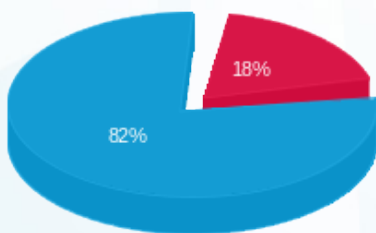

סה"כ לדייר:

פסגה	גבע	שפל	סה"כ	שיא ביקוש
62.70	0.00	314.05	376.75	3.70
24.84 ₪	0.00 ₪	110.73 ₪	135.57 ₪	

סה"כ צריכה

סה"כ לתשלום

0.00 ₪	תשלום קבוע	
0.00 ₪	תשלום עבור גודל חיבור בKVA (0x0)	
135.57 ₪	סה"כ לתשלום	לא כולל מע"מ

התפלגות חיוב בש"ח לפי תעו"ז

- פסגה (24.84 ₪)
- גבע (0.00 ₪)
- שפל (110.73 ₪)

הסטוריית צריכה בקוט"ש

- פסגה
- גבע
- שפל