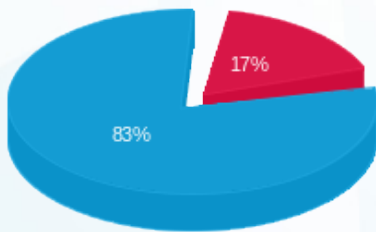

07/12/24 תאריך הפקה:
30/11/24 תאריך קריאה נוכחית:
01/11/24 תאריך קריאה קודמת:

שם דייר: ארדינסט- המבורגר קומה 17
שם אתר: מגדל המוזיאון ת"א

לקוח/ה נכבד/ה, אנו מתכבדים להגיש את חישוב צריכת החשמל לתקופה 01/11/24 - 30/11/24:

ארדינסט- המבורגר קומה 17 - 2 - 23044841(0x0)

סוג תעריף	סוג צריכה	קריאה קודמת	קריאה נוכחית	סה"כ צריכה בקוט"ש	מחיר לקוט"ש בא"ג	סה"כ לתשלום
		01/11/24	30/11/24			
777	פסגה	16,673.60	18,130.00	1,456.40	39.61	576.88 ₪
778	גבע	0.00	0.00	0.00	39.61	0.00 ₪
779	שפל	81,258.40	89,296.40	8,038.00	35.26	2,834.20 ₪

סה"כ לדייר:

פסגה	גבע	שפל	סה"כ	שיא ביקוש
1,456.40	0.00	8,038.00	9,494.40	27.81
576.88 ₪	0.00 ₪	2,834.20 ₪	3,411.08 ₪	

סה"כ צריכה
סה"כ לתשלום

226.74 ₪	תשלום קבוע	
0.00 ₪	תשלום עבור גודל חיבור בKVA (0x0)	
3,637.82 ₪	סה"כ לתשלום	לא כולל מע"מ

התפלגות חיוב בש"ח לפי תעו"ז