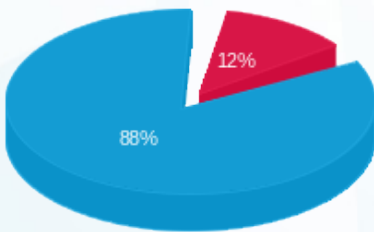

07/12/24 תאריך הפקדה:
30/11/24 תאריך קריאה נוכחית:
01/11/24 תאריך קריאה קודמת:

שם דייר: בואינג חיוני
שם אתר: מגדל המוזיאון ת"א

לקוח/ה נכבד/ה, אנו מתכבדים להגיש את חישוב צריכת החשמל לתקופה 01/11/24 - 30/11/24:

בואינג חיוני - 3 - (0x0)23044841

סה"כ לתשלום	מחיר לקוט"ש בא"ג	סה"כ צריכה בקוט"ש	קריאה נוכחית	קריאה קודמת	סוג צריכה	סוג תעריף
			30/11/24	01/11/24	פרטי חשבון עבור תאריכים:	
13.82 ₪	39.61	34.90	310.35	275.45	פסגה	777
0.00 ₪	39.61	0.00	0.00	0.00	גבע	778
101.44 ₪	35.26	287.70	2,575.85	2,288.15	שפל	779

סה"כ לדייר:

שיא ביקוש	סה"כ	שפל	גבע	פסגה
1.77	322.60	287.70	0.00	34.90
	115.27 ₪	101.44 ₪	0.00 ₪	13.82 ₪

סה"כ צריכה
סה"כ לתשלום

0.00 ₪	תשלום קבוע	
0.00 ₪	תשלום עבור גודל חיבור בKVA (0x0)	
115.27 ₪	סה"כ לתשלום	לא כולל מע"מ

התפלגות חיוב בש"ח לפי תעו"ז