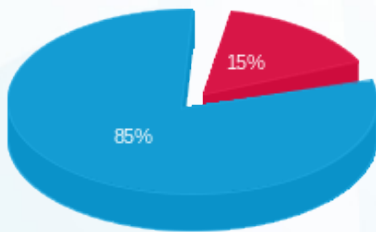

07/12/24 תאריך הפקה:
30/11/24 תאריך קריאה נוכחית:
01/11/24 תאריך קריאה קודמת:

שם דייר: ביוניק קומה 8 חיוני ממ"ק
שם אתר: מגדל המוזיאון ת"א

לקוח/ה נכבד/ה, אנו מתכבדים להגיש את חישוב צריכת החשמל לתקופה 01/11/24 - 30/11/24:

ביוניק קומה 8 חיוני ממ"ק - 4 - 23044839(0x0)

סה"כ לתשלום	מחיר לקוט"ש בא"ג	סה"כ צריכה בקוט"ש	קריאה נוכחית	קריאה קודמת	סוג צריכה	סוג תעריף
			30/11/24	01/11/24	פרטי חשבון עבור תאריכים:	
15.51 ₪	39.61	39.15	376.40	337.25	פסגה	777
0.00 ₪	39.61	0.00	0.00	0.00	גבע	778
84.75 ₪	35.26	240.35	2,037.90	1,797.55	שפל	779

סה"כ לדייר:

שיא ביקוש	סה"כ	שפל	גבע	פסגה
0.48	279.50	240.35	0.00	39.15
	100.25 ₪	84.75 ₪	0.00 ₪	15.51 ₪

סה"כ צריכה
סה"כ לתשלום

0.00 ₪	תשלום קבוע	
0.00 ₪	תשלום עבור גודל חיבור בKVA (0x0)	
100.25 ₪	סה"כ לתשלום	לא כולל מע"מ

התפלגות חיוב בש"ח לפי תעו"ז