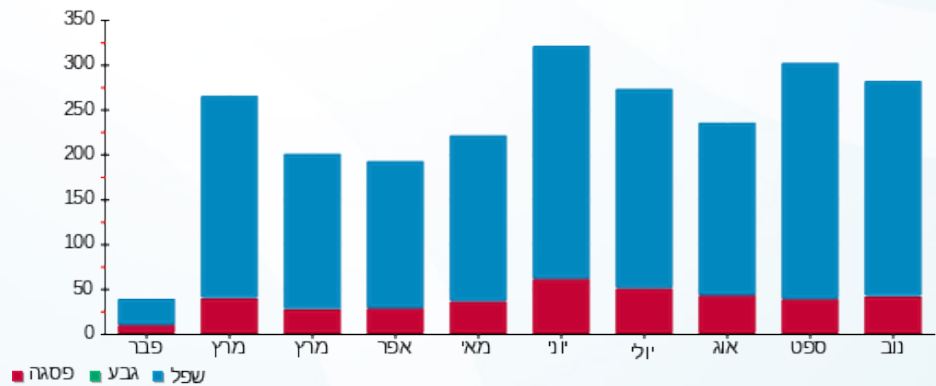

סה"כ לדייר:

שיא ביקוש	סה"כ	שפל	גבע	פסגה
0.48	279.50	240.35	0.00	39.15
	100.25 ₪	84.75 ₪	0.00 ₪	15.51 ₪

סה"כ צריכה
 סה"כ לתשלום

0.00 ₪	תשלום קבוע	
0.00 ₪	תשלום עבור גודל חיבור בKVA (0x0)	
100.25 ₪	סה"כ לתשלום	לא כולל מע"מ

התפלגות חיוב בש"ח לפי תעו"ז

■ פסגה (15.51 ₪)
 ■ גבע (0.00 ₪)
 ■ שפל (84.75 ₪)

הסטוריית צריכה בקוט"ש

■ פסגה ■ גבע ■ שפל