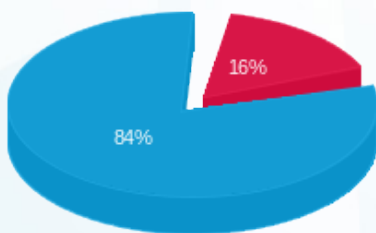

סה"כ לדייר:

פסגה	גבע	שפל	סה"כ	שיא ביקוש
113.10	0.00	669.85	782.95	2.66
₪ 44.80	₪ 0.00	₪ 236.19	₪ 280.99	

סה"כ צריכה

סה"כ לתשלום

226.74 ₪	<b>תשלום קבוע</b>	
0.00 ₪	<b>תשלום עבור גודל חיבור בKVA (0x0)</b>	
507.73 ₪	<b>סה"כ לתשלום</b>	<b>לא כולל מע"מ</b>

התפלגות חיוב בש"ח לפי תעו"ז

- פסגה (₪ 44.80)
- גבע (₪ 0.00)
- שפל (₪ 236.19)

הסטוריית צריכה בקוט"ש