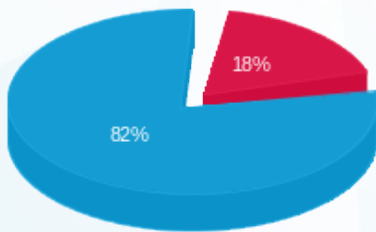

07/12/24 תאריך הפקה:
30/11/24 תאריך קריאה נוכחית:
01/11/24 תאריך קריאה קודמת:

שם דייר: טולצנסקי קומה 12 חיוני ממ"ק
שם אתר: מגדל המוזיאון ת"א

לקוח/ה נכבד/ה, אנו מתכבדים להגיש את חישוב צריכת החשמל לתקופה 01/11/24 - 30/11/24:

טולצנסקי קומה 12 חיוני ממ"ק - 1 - 23044839(0x0)

סה"כ לתשלום	מחיר לקוט"ש בא"ג	סה"כ צריכה בקוט"ש	קריאה נוכחית	קריאה קודמת	סוג צריכה	סוג תעריף
			30/11/24	01/11/24	פרטי חשבון עבור תאריכים:	
21.05 ₪	39.61	53.15	611.30	558.15	פסגה	777
0.00 ₪	39.61	0.00	0.00	0.00	גבע	778
98.57 ₪	35.26	279.55	3,150.35	2,870.80	שפל	779

סה"כ לדייר:

שיא ביקוש	סה"כ	שפל	גבע	פסגה
2.19	332.70	279.55	0.00	53.15
	119.62 ₪	98.57 ₪	0.00 ₪	21.05 ₪

סה"כ צריכה
סה"כ לתשלום

0.00 ₪	תשלום קבוע	
0.00 ₪	תשלום עבור גודל חיבור בKVA (0x0)	
119.62 ₪	סה"כ לתשלום	לא כולל מע"מ

התפלגות חיוב בש"ח לפי תעו"ז