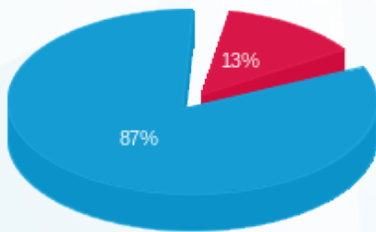

07/12/24 תאריך הפקה:
30/11/24 תאריך קריאה נוכחית:
01/11/24 תאריך קריאה קודמת:

שם דייר: לוצאטו
שם אתר: מגדל המוזיאון ת"א

לקוח/ה נכבד/ה, אנו מתכבדים להגיש את חישוב צריכת החשמל לתקופה 01/11/24 - 30/11/24:

לוצאטו - 3 - 23044836 (0x0)

סה"כ לתשלום	מחיר לקוט"ש בא"ג	סה"כ צריכה בקוט"ש	קריאה נוכחית	קריאה קודמת	סוג צריכה	סוג תעריף
			30/11/24	01/11/24	פרטי חשבון עבור תאריכים:	
₪ 53.04	39.61	133.90	1,418.00	1,284.10	פסגה	777
₪ 0.00	39.61	0.00	0.00	0.00	גבע	778
₪ 356.20	35.26	1,010.20	9,149.40	8,139.20	שפל	779

סה"כ לדייר:

שיא ביקוש	סה"כ	שפל	גבע	פסגה
5.40	1,144.10	1,010.20	0.00	133.90
	₪ 409.23	₪ 356.20	₪ 0.00	₪ 53.04

סה"כ צריכה
סה"כ לתשלום

₪ 226.74	תשלום קבוע	
₪ 0.00	תשלום עבור גודל חיבור בKVA (0x0)	
₪ 635.97	סה"כ לתשלום	לא כולל מע"מ

התפלגות חיוב בש"ח לפי תעו"ז