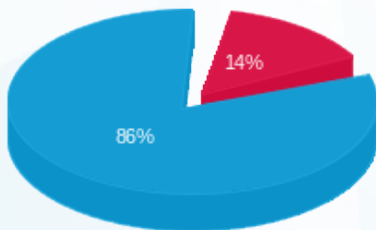

07/12/24 תאריך הפקדה:
30/11/24 תאריך קריאה נוכחית:
01/11/24 תאריך קריאה קודמת:

שם דייר: לוקהיד מרטין קומה 24
שם אתר: מגדל המוזיאון ת"א

לקוח/ה נכבד/ה, אנו מתכבדים להגיש את חישוב צריכת החשמל לתקופה 01/11/24 - 30/11/24:

לוקהיד מרטין קומה 24 - 2 - 23044847(0x0)

סוג תעריף	סוג צריכה	קריאה קודמת	קריאה נוכחית	סה"כ צריכה בקוט"ש	מחיר לקוט"ש בא"ג	סה"כ לתשלום
פרטי חשבון עבור תאריכים:						
777	פסגה	01/11/24	30/11/24	137.00	39.61	54.27 ₪
778	גבע	0.00	0.00	0.00	39.61	0.00 ₪
779	שפל	7,917.40	8,826.30	908.90	35.26	320.48 ₪

סה"כ לדייר:

פסגה	גבע	שפל	סה"כ	שיא ביקוש
137.00	0.00	908.90	1,045.90	11.46
₪ 54.27	₪ 0.00	₪ 320.48	₪ 374.74	

סה"כ צריכה
סה"כ לתשלום

226.74 ₪	תשלום קבוע
0.00 ₪	תשלום עבור גודל חיבור בKVA (0x0)
601.48 ₪	סה"כ לתשלום
לא כולל מע"מ	

התפלגות חיוב בש"ח לפי תעו"ז