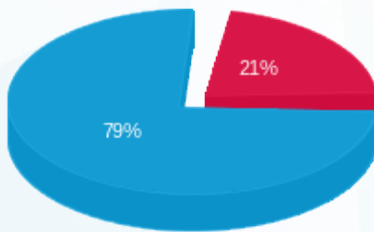

סאלוס קומה 4 - 2 - 22009742 (0x0)

סוג תעריף	סוג צריכה	קריאה קודמת	קריאה נוכחית	סה"כ צריכה בקוט"ש	מחיר לקוט"ש בא"ג	סה"כ לתשלום
פרטי חשבון עבור תאריכים:						
777	פסגה	01/11/24	30/11/24	322.20	39.61	127.62 ₪
778	גבע	1,564.80	1,564.80	0.00	39.61	0.00 ₪
779	שפל	54,195.00	55,518.60	1,323.60	35.26	466.70 ₪

סה"כ לדייר:

פסגה	גבע	שפל	סה"כ	שיא ביקוש
322.20	0.00	1,323.60	1,645.80	392.75
127.62 ₪	0.00 ₪	466.70 ₪	594.32 ₪	

סה"כ צריכה

סה"כ לתשלום

226.74 ₪	תשלום קבוע	
0.00 ₪	תשלום עבור גודל חיבור בKVA (0x0)	
821.06 ₪	סה"כ לתשלום	לא כולל מע"מ

התפלגות חיוב בש"ח לפי תעו"ז

■ פסגה (127.62 ₪)
■ גבע (0.00 ₪)
■ שפל (466.70 ₪)

הסטוריית צריכה בקוט"ש