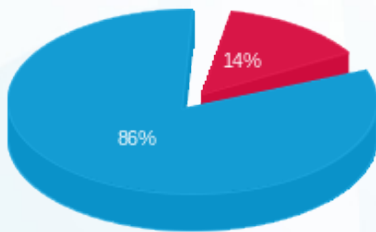

סה"כ לדייר:

פסגה	גבע	שפל	סה"כ	שיא ביקוש
206.00	0.00	1,472.40	1,678.40	10.45
81.60 ₪	0.00 ₪	519.17 ₪	600.76 ₪	

סה"כ צריכה

סה"כ לתשלום

226.74 ₪	תשלום קבוע	
0.00 ₪	תשלום עבור גודל חיבור בKVA (0x0)	
827.50 ₪	סה"כ לתשלום	לא כולל מע"מ

התפלגות חיוב בש"ח לפי תעו"ז

- פסגה (81.60 ₪) 86%
- גבע (0.00 ₪) 14%
- שפל (519.17 ₪) 0%

הסטוריית צריכה בקוט"ש