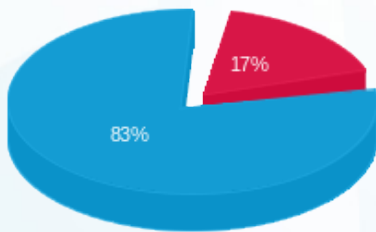

07/12/24 תאריך הפקה:
30/11/24 תאריך קריאה נוכחית:
01/11/24 תאריך קריאה קודמת:

שם דייר: **צ - מעליות (6)
שם אתר: מגדל המוזיאון ת"א

לקוח/ה נכבד/ה, אנו מתכבדים להגיש את חישוב צריכת החשמל לתקופה **01/11/24 - 30/11/24**:

צ - מעליות (6) - 4 - 23044841(0x0)

סוג תעריף	סוג צריכה	קריאה קודמת	קריאה נוכחית	סה"כ צריכה בקוט"ש	מחיר לקוט"ש בא"ג	סה"כ לתשלום
פרטי חשבון עבור תאריכים:						
777	פסגה	01/11/24	30/11/24	1,317.60	39.61	521.90 ₪
778	גבע	0.00	0.00	0.00	39.61	0.00 ₪
779	שפל	66,734.40	73,884.00	7,149.60	35.26	2,520.95 ₪

סה"כ לדייר:

פסגה	גבע	שפל	סה"כ	שיא ביקוש
1,317.60	0.00	7,149.60	8,467.20	32.33
521.90 ₪	0.00 ₪	2,520.95 ₪	3,042.85 ₪	

סה"כ צריכה
סה"כ לתשלום

226.74 ₪	תשלום קבוע	
0.00 ₪	תשלום עבור גודל חיבור בKVA (0x0)	
3,269.59 ₪	סה"כ לתשלום	לא כולל מע"מ

התפלגות חיוב בש"ח לפי תעו"ז