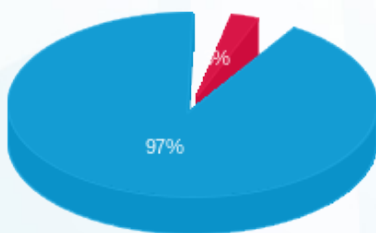

סה"כ לדייר:

שיא ביקוש	סה"כ	שפל	גבע	פסגה
0.53	48.55	47.40	0.00	1.15
	₪ 17.17	₪ 16.71	₪ 0.00	₪ 0.46

סה"כ צריכה

סה"כ לתשלום

₪ 0.00	תשלום קבוע	
₪ 0.00	תשלום עבור גודל חיבור בKVA (0x0)	
₪ 17.17	סה"כ לתשלום	לא כולל מע"מ

התפלגות חיוב בש"ח לפי תעו"ז

- פסגה (₪ 0.46) 97%
- גבע (₪ 0.00) 0%
- שפל (₪ 16.71) 3%

הסטוריית צריכה בקוט"ש