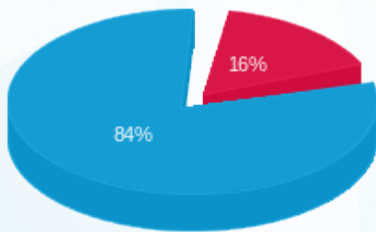

07/12/24 תאריך הפקה:
30/11/24 תאריך קריאה נוכחית:
01/11/24 תאריך קריאה קודמת:

שם דייר: שרגא בירן קומה 21 חיוני ממ"ק
שם אתר: מגדל המוזיאון ת"א

לקוח/ה נכבד/ה, אנו מתכבדים להגיש את חישוב צריכת החשמל לתקופה 01/11/24 - 30/11/24:

שרגא בירן קומה 21 חיוני ממ"ק - 1 - 23044838(0x0)

סוג תעריף	סוג צריכה	קריאה קודמת	קריאה נוכחית	סה"כ צריכה בקוט"ש	מחיר לקוט"ש בא"ג	סה"כ לתשלום
פרטי חשבון עבור תאריכים:						
777	פסגה	01/11/24	30/11/24	56.75	39.61	22.48 ₪
778	גבע	0.00	0.00	0.00	39.61	0.00 ₪
779	שפל	2,738.40	3,072.05	333.65	35.26	117.64 ₪

סה"כ לדייר:

פסגה	גבע	שפל	סה"כ	שיא ביקוש
56.75	0.00	333.65	390.40	3.89
22.48 ₪	0.00 ₪	117.64 ₪	140.12 ₪	

סה"כ צריכה
סה"כ לתשלום

0.00 ₪	תשלום קבוע	
0.00 ₪	תשלום עבור גודל חיבור בKVA (0x0)	
140.12 ₪	סה"כ לתשלום	לא כולל מע"מ

התפלגות חיוב בש"ח לפי תעו"ז