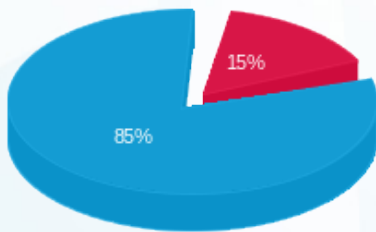

09/12/24 תאריך הפקה:
30/11/24 תאריך קריאה נוכחית:
01/11/24 תאריך קריאה קודמת:

שם דייר: בזק
שם אתר: מחצית היובל

לקוח/ה נכבד/ה, אנו מתכבדים להגיש את חישוב צריכת החשמל לתקופה 01/11/24 - 30/11/24:

בזק - 1 - 13127934(0x0)

סוג תעריף	סוג צריכה	קריאה קודמת	קריאה נוכחית	סה"כ צריכה בקוט"ש	מחיר לקוט"ש בא"ג	סה"כ לתשלום
פרטי חשבון עבור תאריכים:						
777	פסגה	01/11/24	30/11/24	56.70	39.61	22.46 ₪
778	גבע	8,293.60	8,293.60	0.00	39.61	0.00 ₪
779	שפל	32,951.60	33,305.00	353.40	35.26	124.61 ₪

סה"כ לדייר:

פסגה	גבע	שפל	סה"כ	שיא ביקוש
56.70	0.00	353.40	410.10	
22.46 ₪	0.00 ₪	124.61 ₪	147.07 ₪	

סה"כ צריכה
סה"כ לתשלום

183.91 ₪	תשלום קבוע	
0.00 ₪	תשלום עבור גודל חיבור בKVA (0x0)	
330.98 ₪	סה"כ לתשלום	לא כולל מע"מ

התפלגות חיוב בש"ח לפי תעו"ז