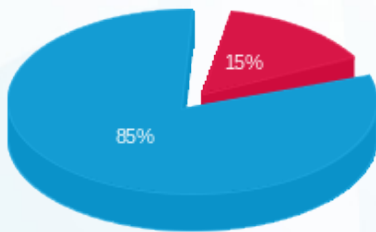

09/12/24 תאריך הפקה:
30/11/24 תאריך קריאה נוכחית:
01/11/24 תאריך קריאה קודמת:

שם דייר: מבטחים קומה 23 לוח מזרחי
שם אתר: מחצית היובל

לקוח/ה נכבד/ה, אנו מתכבדים להגיש את חישוב צריכת החשמל לתקופה 01/11/24 - 30/11/24:

מבטחים קומה 23 לוח מזרחי - 4 - (3x80)2207045

סוג תעריף	סוג צריכה	קריאה קודמת	קריאה נוכחית	סה"כ צריכה בקוט"ש	מחיר לקוט"ש בא"ג	סה"כ לתשלום
פרטי חשבון עבור תאריכים:						
777	פסגה	01/11/24	30/11/24	389.70	39.61	154.36 ₪
778	גבע	1.40	1.40	0.00	39.61	0.00 ₪
779	שפל	29,229.90	31,797.00	2,567.10	35.26	905.16 ₪

סה"כ לדייר:

פסגה	גבע	שפל	סה"כ	שיא ביקוש
389.70	0.00	2,567.10	2,956.80	7.47
154.36 ₪	0.00 ₪	905.16 ₪	1,059.52 ₪	

סה"כ צריכה
סה"כ לתשלום

226.74 ₪	תשלום קבוע	
16.24 ₪	תשלום עבור גודל חיבור בKVA (3x80)	
1,302.50 ₪	סה"כ לתשלום	לא כולל מע"מ

התפלגות חיוב בש"ח לפי תע"ז