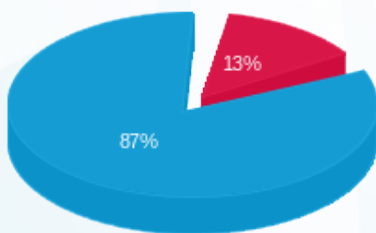

סה"כ לדייר:

פסגה	גבע	שפל	סה"כ	שיא ביקוש
629.75	0.00	4,661.75	5,291.50	16.41
249.44 ₪	0.00 ₪	1,643.73 ₪	1,893.18 ₪	

סה"כ צריכה

סה"כ לתשלום

226.74 ₪	תשלום קבוע	
40.61 ₪	תשלום עבור גודל חיבור בKVA (3x200)	
2,160.52 ₪	סה"כ לתשלום	לא כולל מע"מ

התפלגות חיוב בש"ח לפי תע"ז

- פסגה (249.44 ₪) 87%
- גבע (0.00 ₪) 13%
- שפל (1,643.73 ₪) 0%

הסטוריית צריכה בקוט"ש