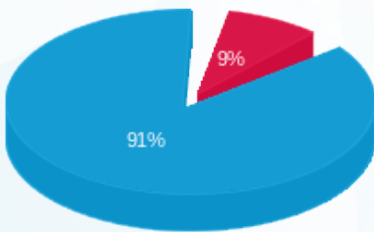

09/12/24 תאריך הפקה:
30/11/24 תאריך קריאה נוכחית:
01/11/24 תאריך קריאה קודמת:

שם דייר: רשות מקרקעי ישראל 25 (דרום מזרח)
שם אתר: מחצית היובל

לקוח/ה נכבד/ה, אנו מתכבדים להגיש את חישוב צריכת החשמל לתקופה 01/11/24 - 30/11/24:

רשות מקרקעי ישראל 25 (דרום מזרח) - 2 - (3x160)22027061

סוג תעריף	סוג צריכה	קריאה קודמת	קריאה נוכחית	סה"כ צריכה בקוט"ש	מחיר לקוט"ש בא"ג	סה"כ לתשלום
		01/11/24	30/11/24			
777	פסגה	10,311.40	10,712.00	400.60	39.61	158.68 ₪
778	גבע	22.00	22.00	0.00	39.61	0.00 ₪
779	שפל	82,958.60	87,588.60	4,630.00	35.26	1,632.54 ₪

סה"כ לדייר:

פסגה	גבע	שפל	סה"כ	שיא ביקוש
400.60	0.00	4,630.00	5,030.60	22.92
158.68 ₪	0.00 ₪	1,632.54 ₪	1,791.22 ₪	

סה"כ צריכה
סה"כ לתשלום

226.74 ₪	תשלום קבוע	
32.48 ₪	תשלום עבור גודל חיבור בKVA (3x160)	
2,050.44 ₪	סה"כ לתשלום	לא כולל מע"מ

התפלגות חיוב בש"ח לפי תעו"ז