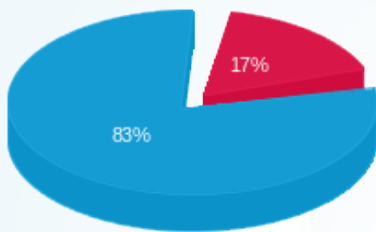

סה"כ לדירה:

שיא ביקוש	סה"כ	שפל	גבע	פסגה
58.20	15,125.30	12,820.10	0.00	2,305.20
	₪ 5,433.46	₪ 4,520.37	₪ 0.00	₪ 913.09

סה"כ צריכה

סה"כ לתשלום

₪ 0.00	תשלום קבוע	
1.000	מקדם הספק	
₪ 0.00	תשלום עבור מקדם הספק	
₪ 5,433.46	סה"כ לתשלום	לא כולל מע"מ

התפלגות חיוב בש"ח לפי תעו"ז