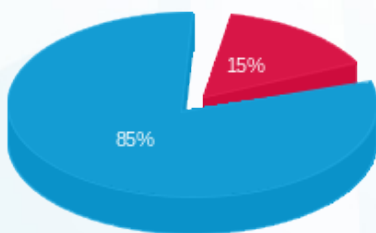

סה"כ לדייר:

פסגה	גבע	שפל	סה"כ	שיא ביקוש
6.84	0.00	43.26	50.10	1.19
2.71 ₪	0.00 ₪	15.25 ₪	17.96 ₪	

סה"כ צריכה

סה"כ לתשלום

226.74 ₪	תשלום קבוע	
16.24 ₪	תשלום עבור גודל חיבור בKVA (3x80)	
260.95 ₪	סה"כ לתשלום	לא כולל מע"מ

התפלגות חיוב בש"ח לפי תעו"ז

פסגה (2.71 ₪)  
גבע (0.00 ₪)  
שפל (15.25 ₪)

הסטוריית צריכה בקוט"ש