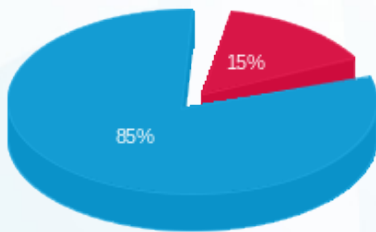

10/12/24 תאריך הפקה:
30/11/24 תאריך קריאה נוכחית:
01/11/24 תאריך קריאה קודמת:

שם דייר: קומה 9 ברק גיט מיסטריאל
שם אתר: רמות אפי קונקורד בעמ

לקוח/ה נכבד/ה, אנו מתכבדים להגיש את חישוב צריכת החשמל לתקופה 01/11/24 - 30/11/24:

קומה 9 ברק גיט מיסטריאל - 3 - 81016877(0x0)

סה"כ לתשלום	מחיר לקוט"ש בא"ג	סה"כ צריכה בקוט"ש	קריאה נוכחית	קריאה קודמת	סוג צריכה	סוג תעריף
			30/11/24	01/11/24	פרטי חשבון עבור תאריכים:	
104.02 ₪	39.61	262.60	108,800.40	108,537.80	פסגה	777
0.00 ₪	39.61	0.00	26,679.20	26,679.20	גבע	778
598.57 ₪	35.26	1,697.60	124,719.20	123,021.60	שפל	779

סה"כ לדייר:

שיא ביקוש	סה"כ	שפל	גבע	פסגה
11.60	1,960.20	1,697.60	0.00	262.60
	702.59 ₪	598.57 ₪	0.00 ₪	104.02 ₪

סה"כ צריכה
סה"כ לתשלום

226.74 ₪	תשלום קבוע	
0.00 ₪	תשלום עבור גודל חיבור בKVA (0x0)	
929.33 ₪	סה"כ לתשלום	לא כולל מע"מ

התפלגות חיוב בש"ח לפי תעו"ז