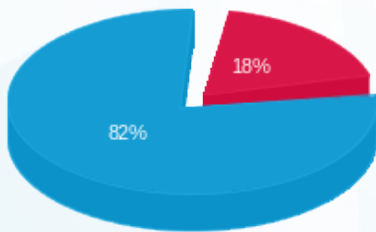

10/12/24 תאריך הפקדה:
30/11/24 תאריך קריאה נוכחית:
01/11/24 תאריך קריאה קודמת:

שם דייר: ק.10 גוגל מא אזור חדש
שם אתר: בית אלקו

לקוח/ה נכבד/ה, אנו מתכבדים להגיש את חישוב צריכת החשמל לתקופה **01/11/24 - 30/11/24**:

ק.10 גוגל מא אזור חדש - 3 - 81025932(3x80)

סוג תעריף	סוג צריכה	קריאה קודמת	קריאה נוכחית	סה"כ צריכה בקוט"ש	מחיר לקוט"ש בא"ג	סה"כ לתשלום
פרטי חשבון עבור תאריכים:						
777	פסגה	01/11/24	30/11/24	104.80	39.61	41.51 ₪
778	גבע	13,320.20	13,320.20	0.00	39.61	0.00 ₪
779	שפל	45,702.10	46,229.50	527.40	35.26	185.96 ₪

סה"כ לדייר:

פסגה	גבע	שפל	סה"כ	שיא ביקוש
104.80	0.00	527.40	632.20	4.50
₪ 41.51	₪ 0.00	₪ 185.96	₪ 227.47	

סה"כ צריכה
סה"כ לתשלום

₪ 0.00	תשלום קבוע	
₪ 16.24	תשלום עבור גודל חיבור בKVA (3x80)	
₪ 243.71	סה"כ לתשלום	לא כולל מע"מ

התפלגות חיוב בש"ח לפי תע"ז